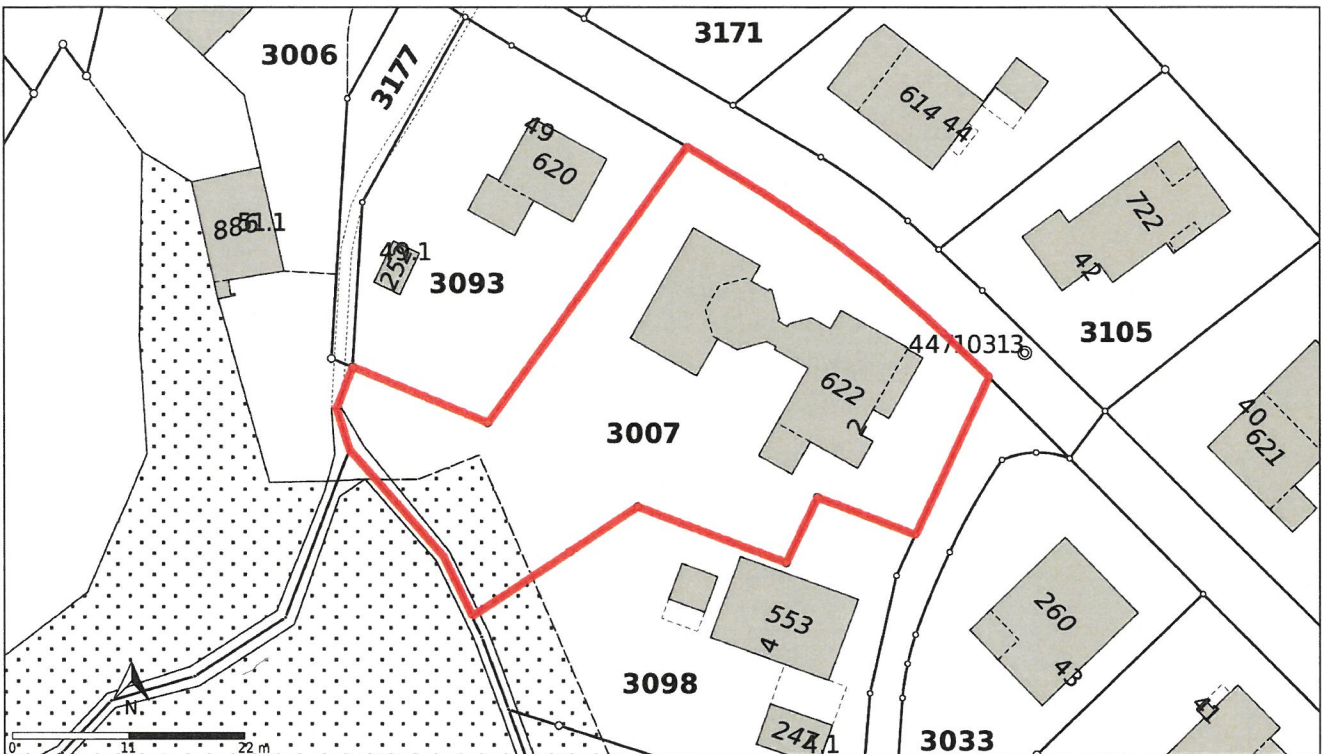

Auszug aus dem Kataster der öffentlich-rechtlichen Eigentumsbeschränkungen (ÖREB-Kataster)

Grundstück-Nr.	3007
E-GRID	CH967750648093
Gemeinde (BFS-Nr.)	Bischofszell (4471)
Grundbuchamt	Weinfelden
Fläche	1351 m ²

Auszugsnummer	1635240848
Erstellungsdatum des Auszugs	26.10.2021
Katasterverantwortliche Stelle	Amt für Geoinformation, Promenadenstrasse 8, 8510 Frauenfeld

Beglaubigung
Gemäss Geo IV § 34, <http://www.rechtsbuch.tg.ch/frontend/versions/1193>