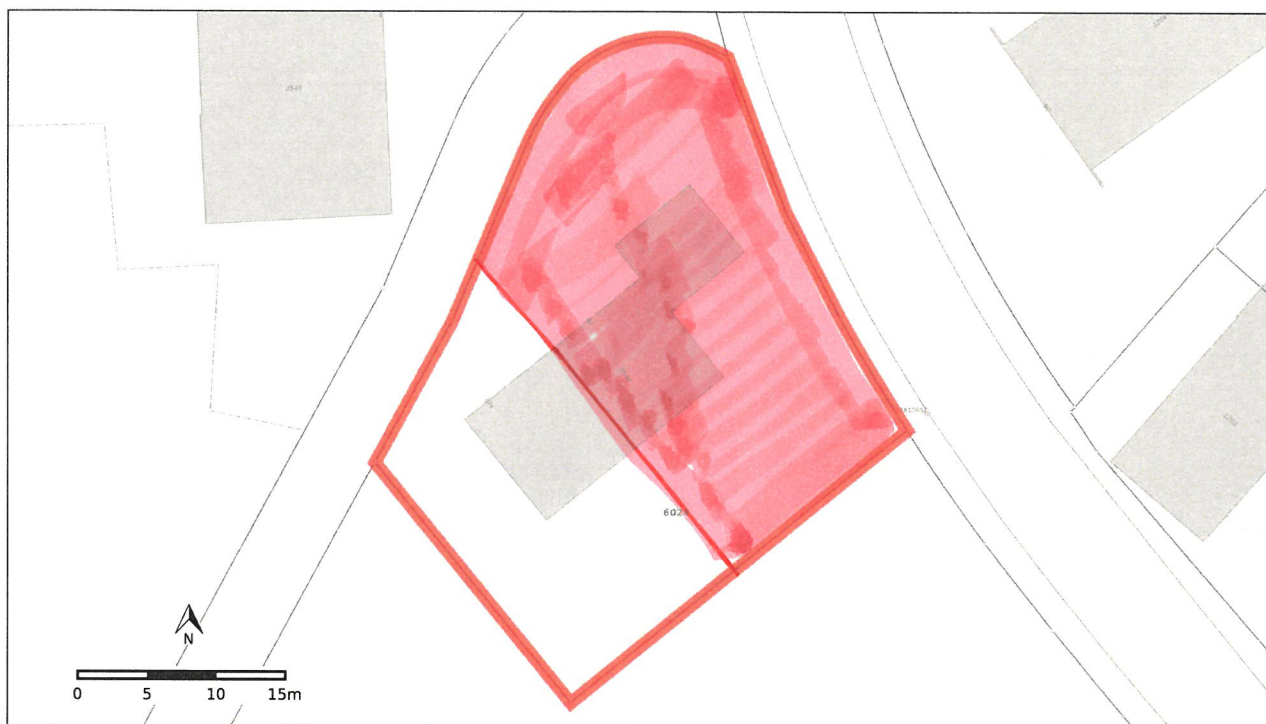

## Auszug aus dem Kataster der öffentlich-rechtlichen Eigentumsbeschränkungen (ÖREB-Kataster)

**Grundstück-Nr** ÖSTLICHER TEIL von 6024

**Grundstückart** Liegenschaft

**E-GRID** CH987154517702

**Gemeinde (BFS-Nr.)** Amriswil (8580)

**Fläche** ca. 650 ~~1038~~ m<sup>2</sup>

**Stand der amtlichen Vermessung** 02.05.2023

**Auszugsnummer** 26da0a77-74f0-443d-9cc3-234c33709316

**Erstellungsdatum des Auszugs** 02.06.2023

**Katasterverantwortliche Stelle** Amt für Geoinformation Kanton Thurgau  
Promenadenstrasse 8  
8510 Frauenfeld  
<http://geoinformation.tg.ch>