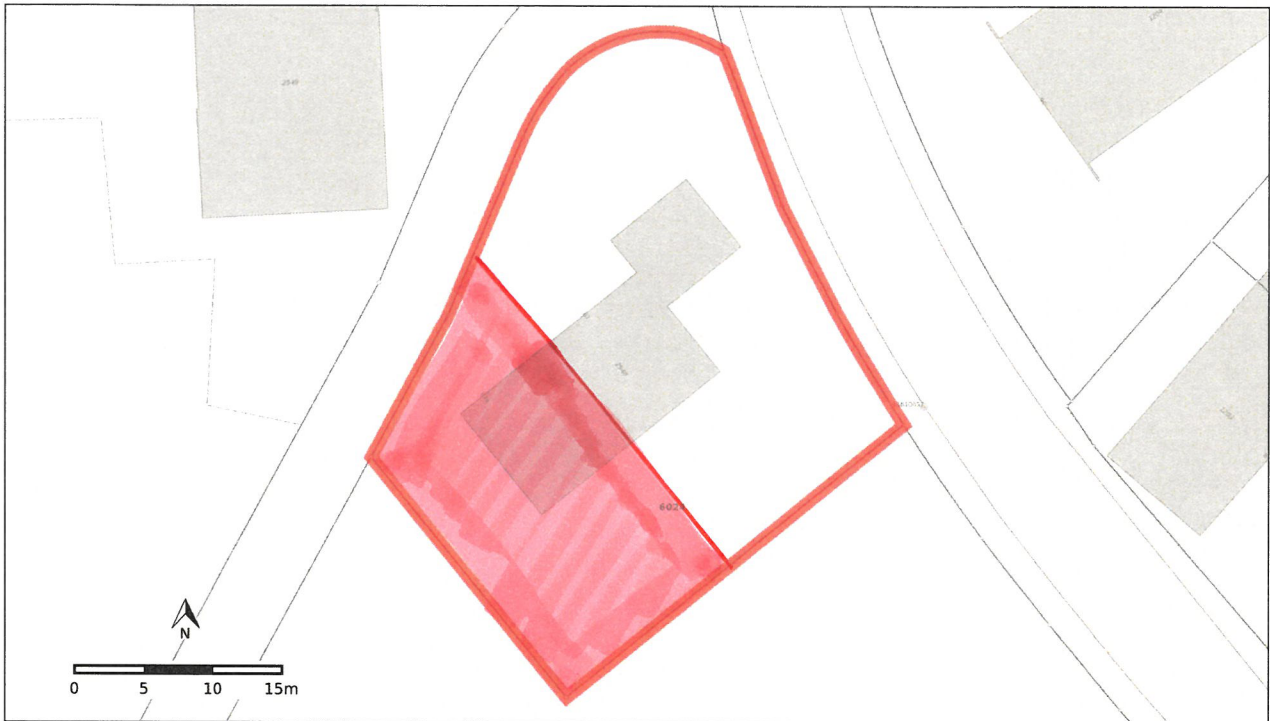

Auszug aus dem Kataster der öffentlich-rechtlichen Eigentumsbeschränkungen (ÖREB-Kataster)

Grundstück-Nr	WESTLICHER TEIL v. 6024
Grundstückart	Liegenschaft
E-GRID	CH987154517702
Gemeinde (BFS-Nr.)	Amriswil (8580)
Fläche	ca 380 1038 m ²
Stand der amtlichen Vermessung	02.05.2023

Auszugsnummer	77c15a1c-41f9-4720-9de7-1819a6a91535
Erstellungsdatum des Auszugs	02.06.2023
Katasterverantwortliche Stelle	Amt für Geoinformation Kanton Thurgau Promenadenstrasse 8 8510 Frauenfeld http://geoinformation.tg.ch