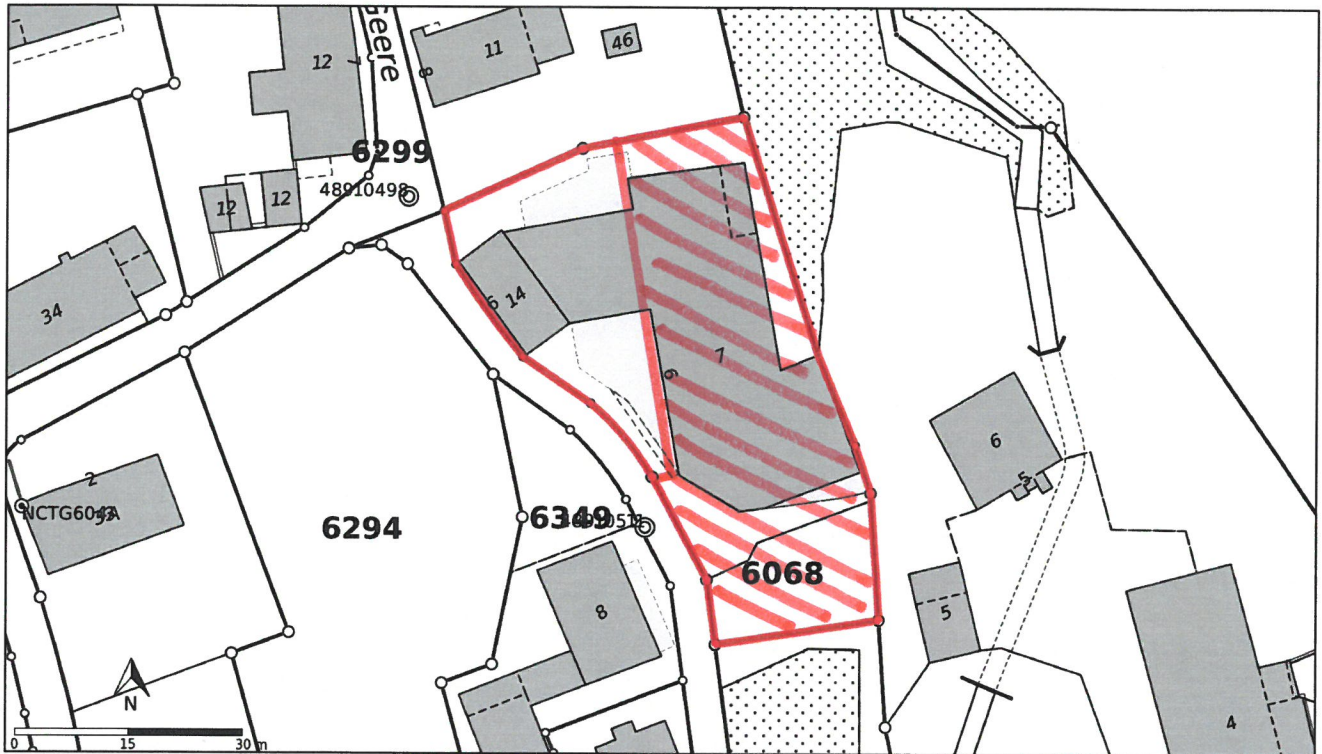

Auszug aus dem Kataster der öffentlich-rechtlichen Eigentumsbeschränkungen (ÖREB-Kataster)

Grundstück-Nr.	6068
E-GRID	CH337577133960
Gemeinde (BFS-Nr.)	Berg (TG) (4891)
Grundbuchamt	Weinfelden
Fläche	2136 m ²

Auszugsnummer	1579533629
Erstellungsdatum des Auszugs	20.01.2020
Katasterverantwortliche Stelle	Amt für Geoinformation, Promenadenstrasse 8, 8510 Frauenfeld

Beglaubigung

Gemäss Geo IV § 34, <http://www.rechtsbuch.tg.ch/frontend/versions/1193>