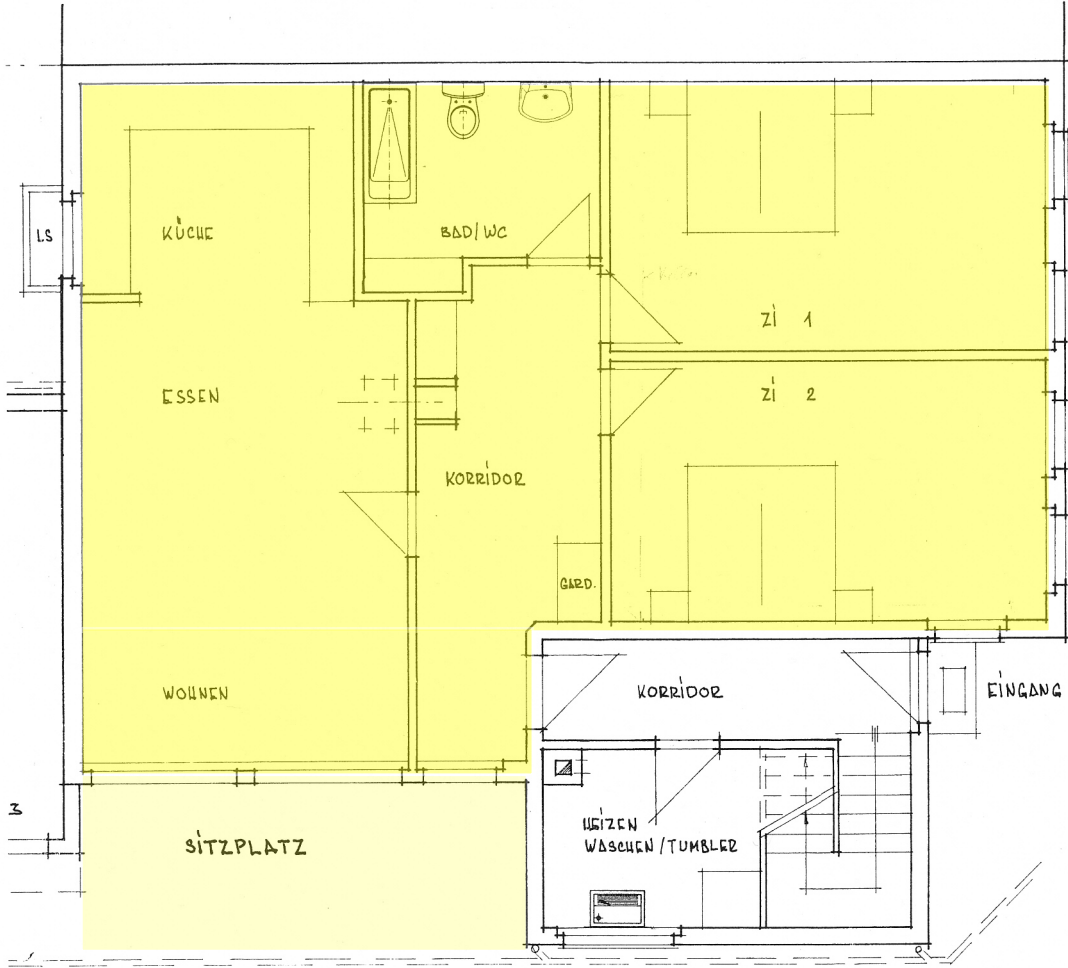

Hünikonerstrasse 12, 8514 Amlikon

Grundriss Wohnung Erdgeschoss 1: 100

5m
Referenzmass